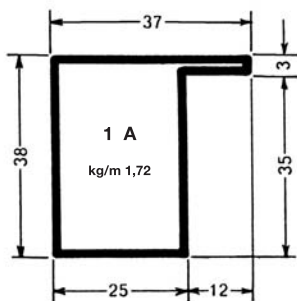

TUBOLARI PER SERRAMENTI

SPESSORE MM 1,5

TUBOLARI PER SERRAMENTI

SPESSORE MM 1,5

TUBOLARI PER SERRAMENTI

SPESSORE MM 1,5

TUBOLARI PER PORTONI

SPESSORE MM 2

SPESSORE MM 1,5

TUBOLARI PER PORTONI

SPESSORE MM 1,5