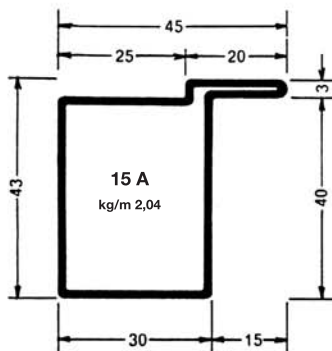

TUBOLARI PER SERRAMENTI

SPESSORE MM 1,5

TUBOLARI PER SERRAMENTI

SPESSORE MM 1,5

TUBOLARI PER SERRAMENTI

SPESSORE MM 1,5

TUBOLARI PER PORTONI

SPESSORE MM 2

SPESSORE MM 1,5

TUBOLARI PER PORTONI

SPESSORE MM 1,5