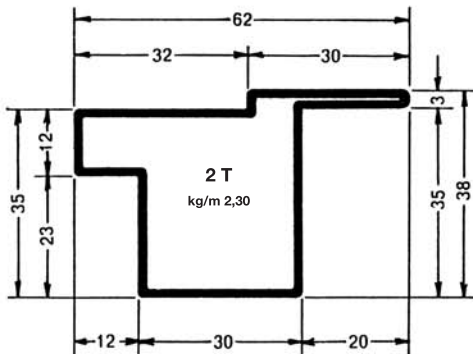

TUBOLARI PER SERRAMENTI

SPESSORE MM 1,5

TUBOLARI PER SERRAMENTI

SPESSORE MM 1,5

TUBOLARI PER SERRAMENTI

SPESSORE MM 1,5

TUBOLARI PER PORTONI

SPESSORE MM 2

SPESSORE MM 1,5

TUBOLARI PER PORTONI

SPESSORE MM 1,5