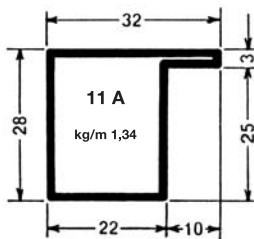

TUBOLARI PER SERRAMENTI

SPESSORE MM 1,5

TUBOLARI PER SERRAMENTI

SPESSORE MM 1,5

TUBOLARI PER SERRAMENTI

SPESSORE MM 1,5

TUBOLARI PER PORTONI

SPESSORE MM 2

SPESSORE MM 1,5

TUBOLARI PER PORTONI

SPESSORE MM 1,5