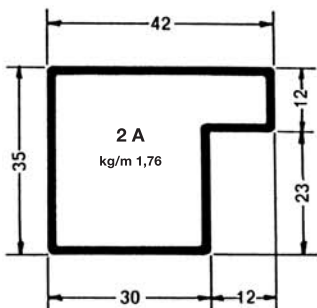

TUBOLARI PER SERRAMENTI

SPESSORE MM 1,5

TUBOLARI PER SERRAMENTI

SPESSORE MM 1,5

TUBOLARI PER SERRAMENTI

SPESSORE MM 1,5

TUBOLARI PER PORTONI

SPESSORE MM 2

SPESSORE MM 1,5

TUBOLARI PER PORTONI

SPESSORE MM 1,5