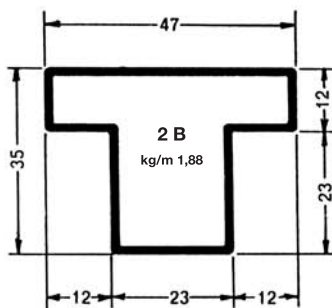

TUBOLARI PER SERRAMENTI

SPESSORE MM 1,5

TUBOLARI PER SERRAMENTI

SPESSORE MM 1,5

TUBOLARI PER SERRAMENTI

SPESSORE MM 1,5

TUBOLARI PER PORTONI

SPESSORE MM 2

SPESSORE MM 1,5

TUBOLARI PER PORTONI

SPESSORE MM 1,5