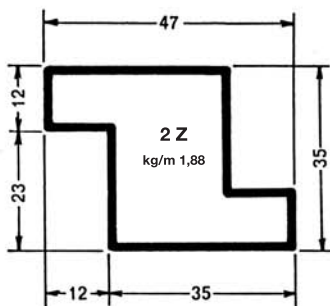

TUBOLARI PER SERRAMENTI

SPESSORE MM 1,5

TUBOLARI PER SERRAMENTI

SPESSORE MM 1,5

TUBOLARI PER SERRAMENTI

SPESSORE MM 1,5

TUBOLARI PER PORTONI

SPESSORE MM 2

SPESSORE MM 1,5

TUBOLARI PER PORTONI

SPESSORE MM 1,5