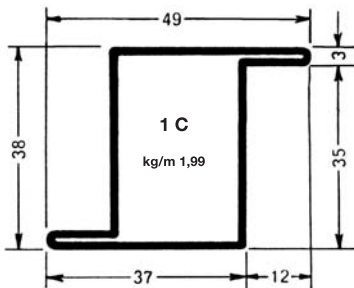

TUBOLARI PER SERRAMENTI

SPESSORE MM 1,5

TUBOLARI PER SERRAMENTI

SPESSORE MM 1,5

TUBOLARI PER SERRAMENTI

SPESSORE MM 1,5

TUBOLARI PER PORTONI

SPESSORE MM 2

SPESSORE MM 1,5

TUBOLARI PER PORTONI

SPESSORE MM 1,5