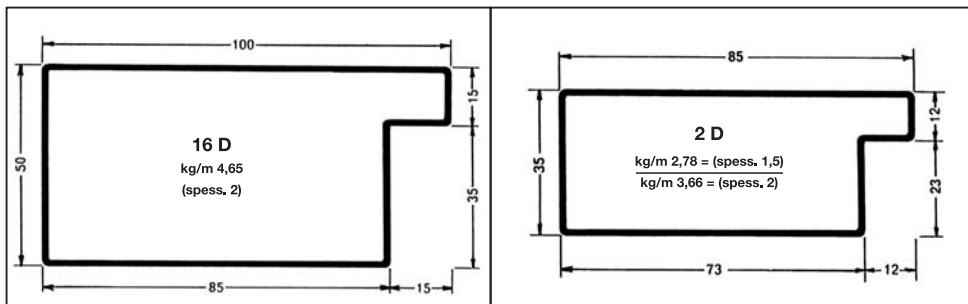

TUBOLARI PER SERRAMENTI

SPESSORE MM 1,5

TUBOLARI PER SERRAMENTI

SPESSORE MM 1,5

TUBOLARI PER SERRAMENTI

SPESSORE MM 1,5

TUBOLARI PER PORTONI

SPESSORE MM 2

SPESSORE MM 1,5

TUBOLARI PER PORTONI

SPESSORE MM 1,5