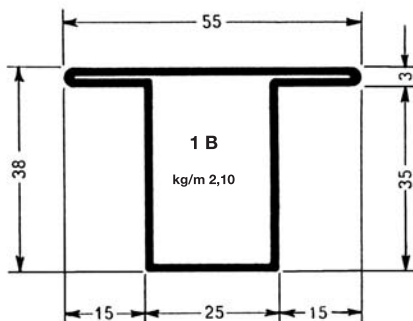

TUBOLARI PER SERRAMENTI

SPESSORE MM 1,5

TUBOLARI PER SERRAMENTI

SPESSORE MM 1,5

TUBOLARI PER SERRAMENTI

SPESSORE MM 1,5

TUBOLARI PER PORTONI

SPESSORE MM 2

SPESSORE MM 1,5

TUBOLARI PER PORTONI

SPESSORE MM 1,5