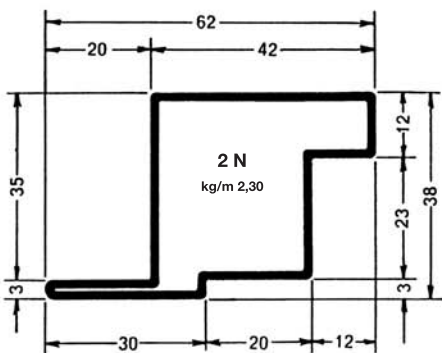

TUBOLARI PER SERRAMENTI

SPESSORE MM 1,5

TUBOLARI PER SERRAMENTI

SPESSORE MM 1,5

TUBOLARI PER SERRAMENTI

SPESSORE MM 1,5

TUBOLARI PER PORTONI

SPESSORE MM 2

SPESSORE MM 1,5

TUBOLARI PER PORTONI

SPESSORE MM 1,5