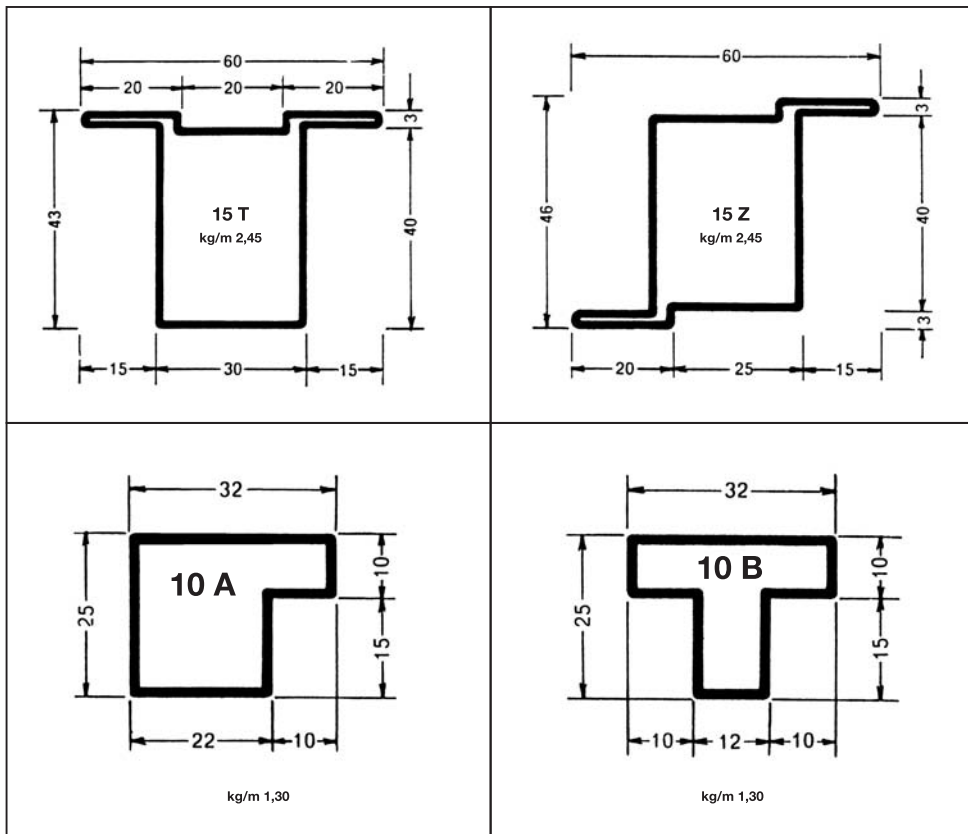

TUBOLARI PER SERRAMENTI

SPESSORE MM 1,5

TUBOLARI PER SERRAMENTI

SPESSORE MM 1,5

TUBOLARI PER SERRAMENTI

SPESSORE MM 1,5

TUBOLARI PER PORTONI

SPESSORE MM 2

SPESSORE MM 1,5

TUBOLARI PER PORTONI

SPESSORE MM 1,5