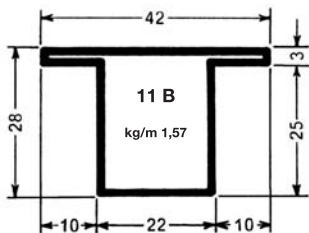

TUBOLARI PER SERRAMENTI

SPESSORE MM 1,5

TUBOLARI PER SERRAMENTI

SPESSORE MM 1,5

TUBOLARI PER SERRAMENTI

SPESSORE MM 1,5

TUBOLARI PER PORTONI

SPESSORE MM 2

SPESSORE MM 1,5

TUBOLARI PER PORTONI

SPESSORE MM 1,5