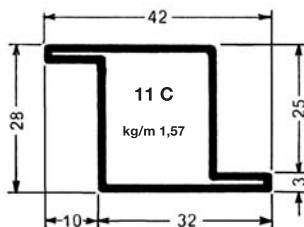

TUBOLARI PER SERRAMENTI

SPESSORE MM 1,5

TUBOLARI PER SERRAMENTI

SPESSORE MM 1,5

TUBOLARI PER SERRAMENTI

SPESSORE MM 1,5

TUBOLARI PER PORTONI

SPESSORE MM 2

SPESSORE MM 1,5

TUBOLARI PER PORTONI

SPESSORE MM 1,5